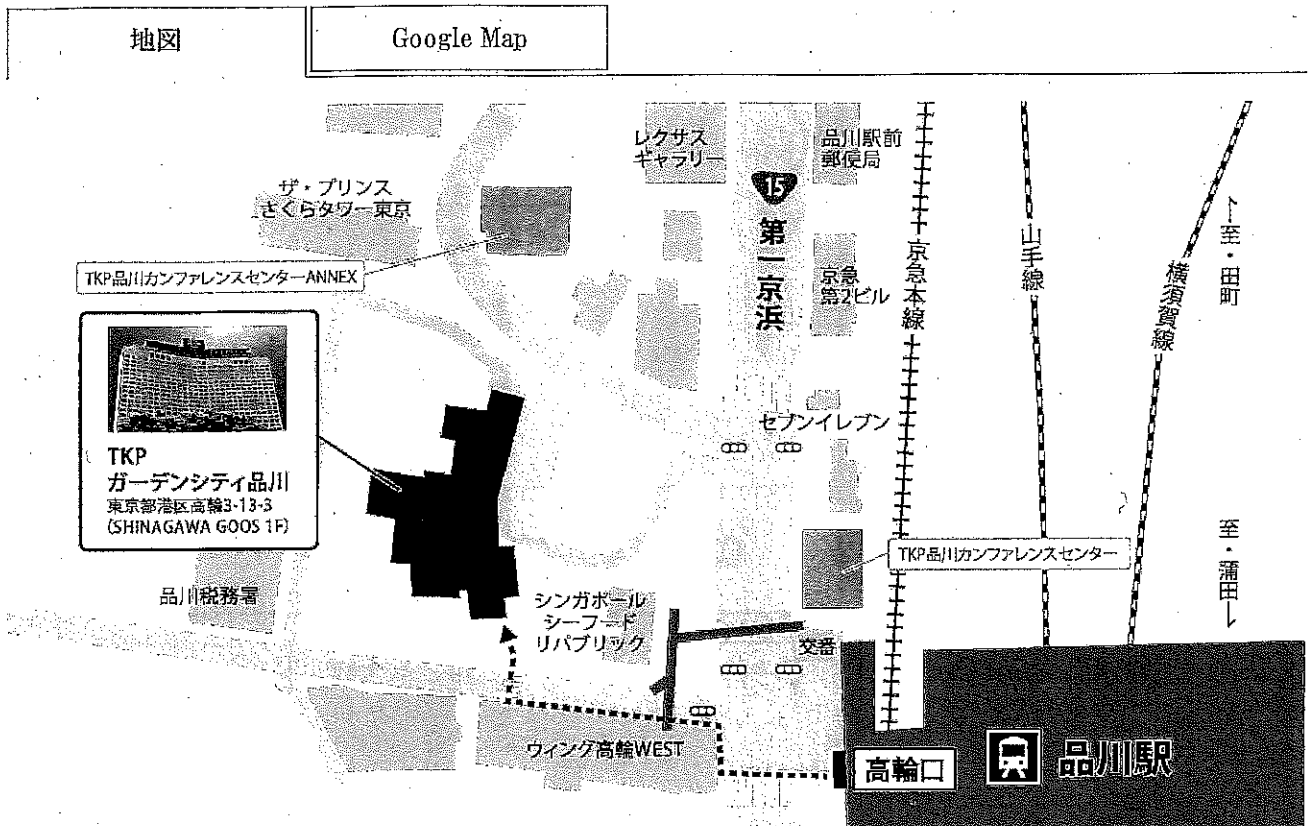

# アクセス・地図

**住所**  
〒108-0074  
東京都港区高輪3-13-3  
SHINAGAWA GOOS 1F  
TEL: 03-5449-7300 (事務所直通)

**電話**  
03-5449-7300

- アクセス**
- JR山手線 品川駅 高輪口 徒歩1分
  - JR京浜東北線 品川駅 高輪口 徒歩1分
  - JR東海道本線 品川駅 高輪口 徒歩1分
  - JR横須賀線 品川駅 高輪口 徒歩1分
  - 京急本線 品川駅 高輪口 徒歩1分
  - 都営浅草線 高輪台駅 徒歩7分